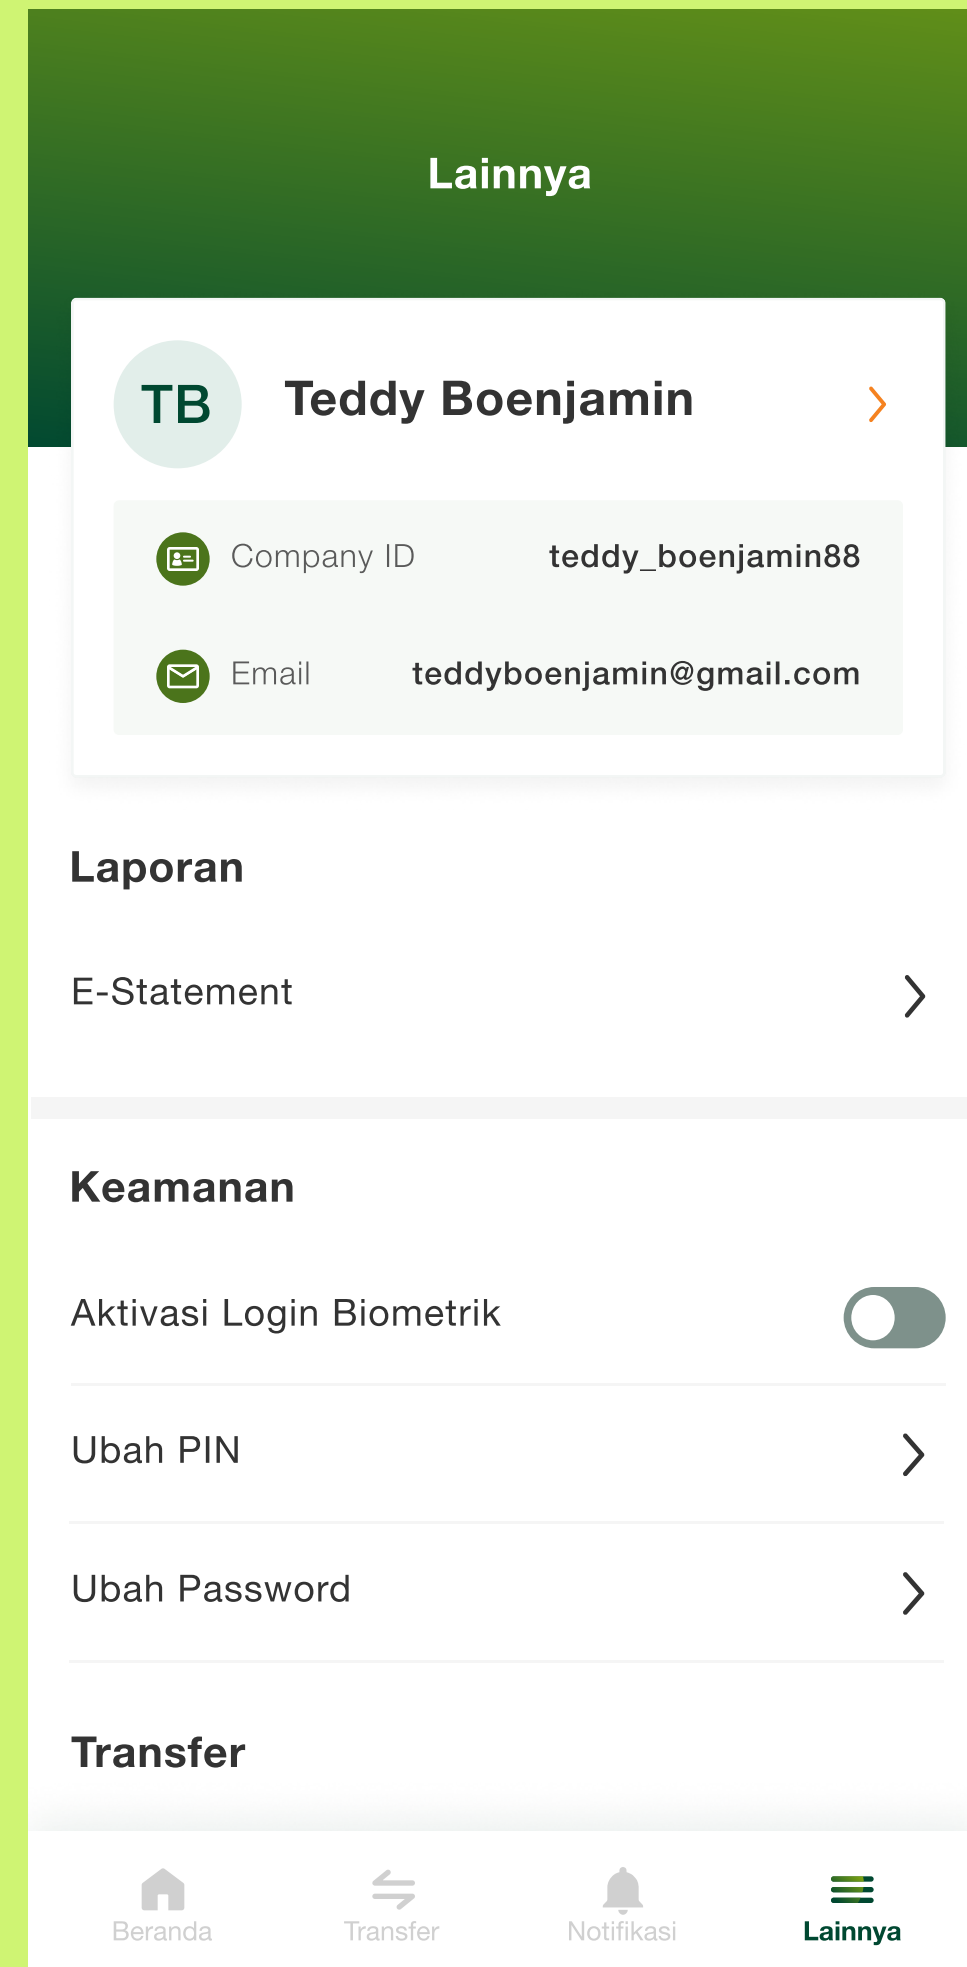

Akses Pengaturan Akun

LANGKAH UBAH PROFIL AKUN

Tap menu "Lainnya" pada navigasi utama

Lihat detail informasi profil